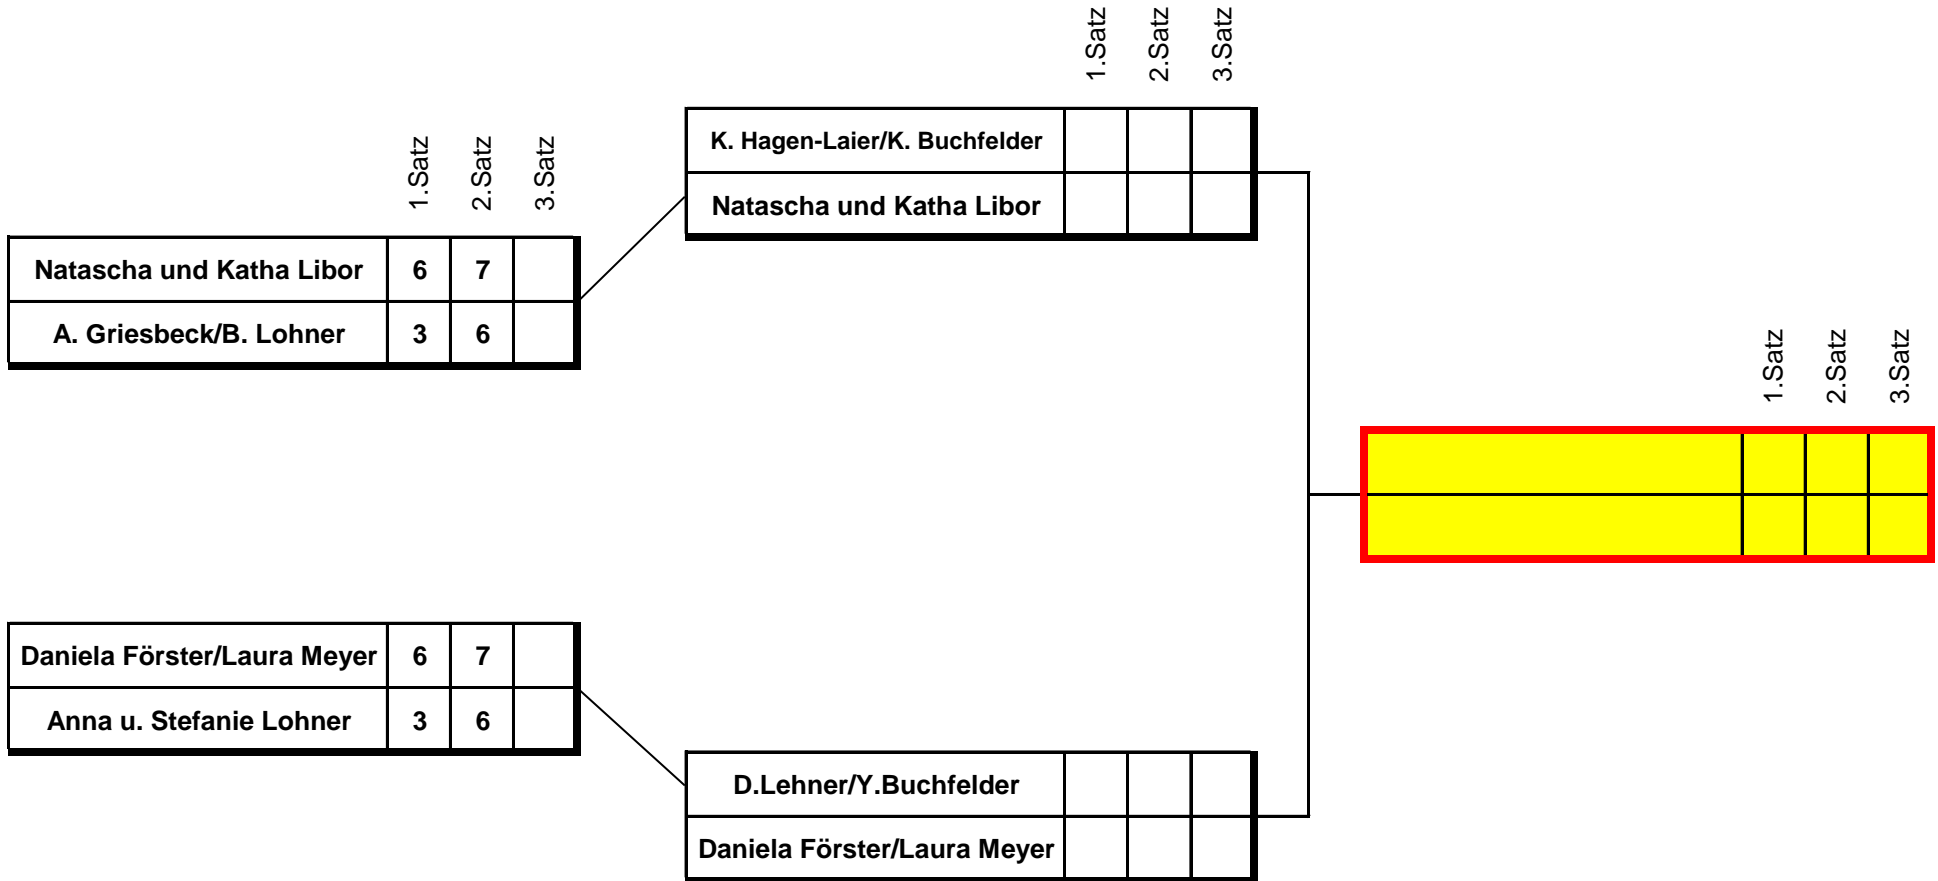

Damen-Doppel (6 Teilnehmer)

1. Runde bis 08.08.15

Halbfinale bis 05.09.15

Finale 12.09.15